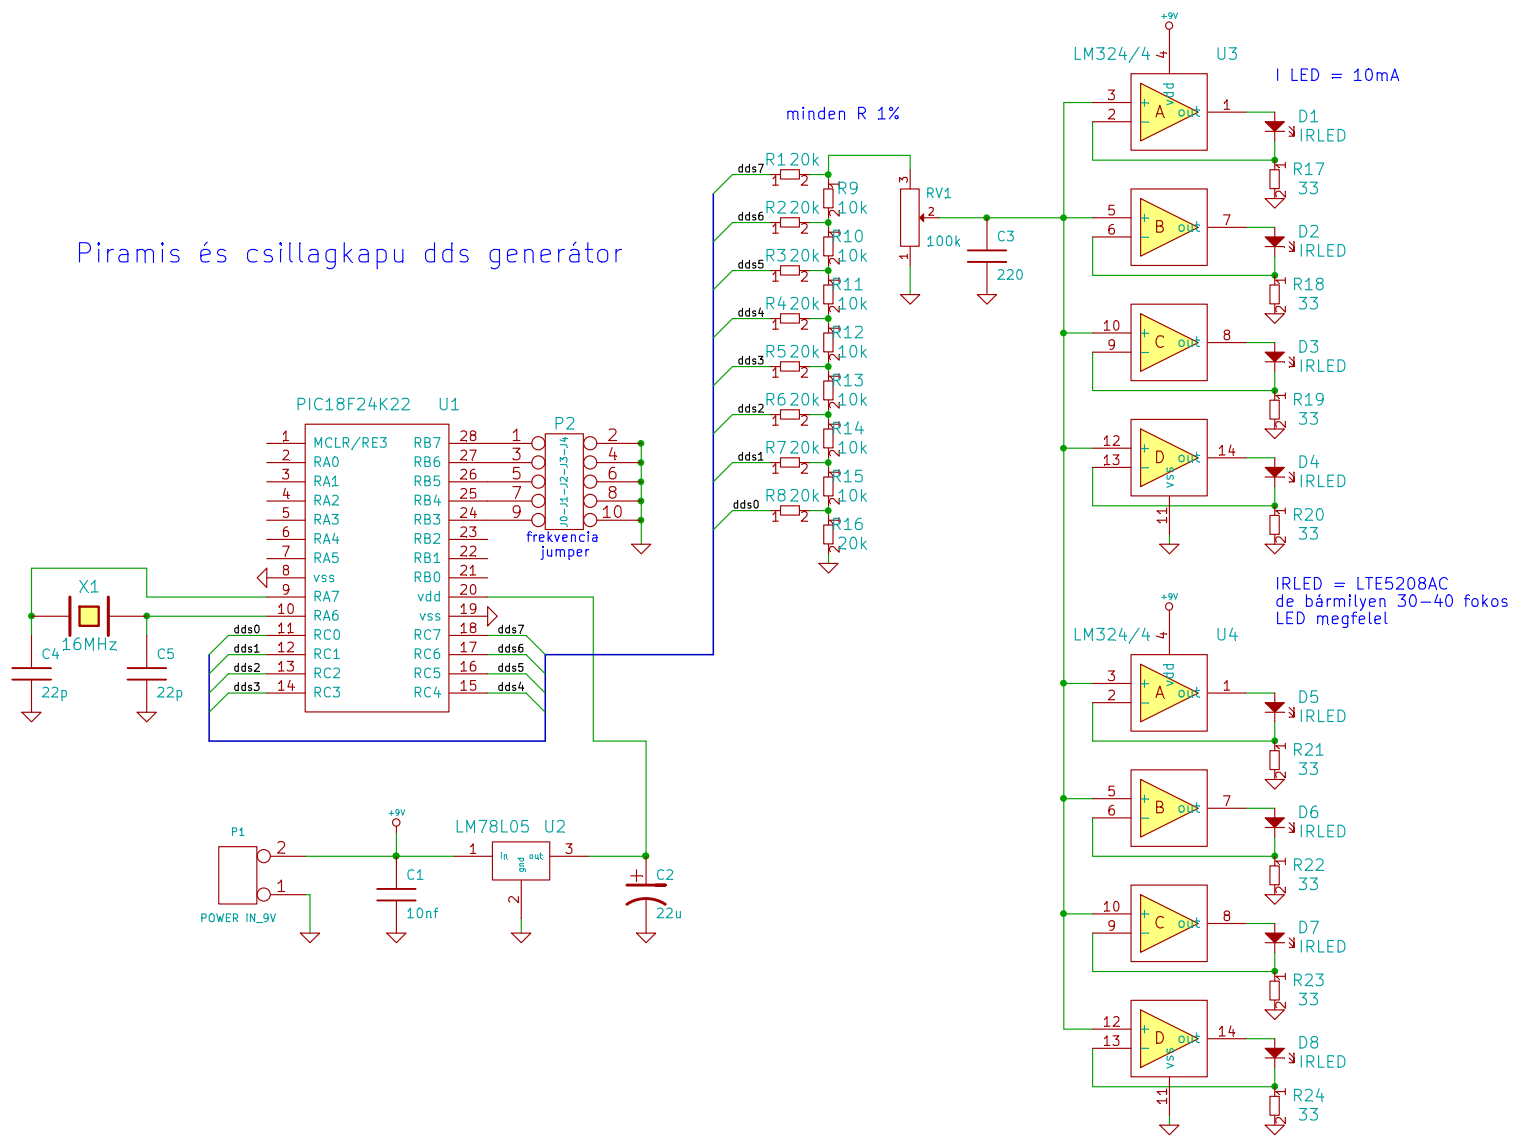

# Piramis és csillagkapu dds generátor

File: piramisinfra.sch		
Sheet: /		
<b>Title:</b>		
Size: A4	Date: 5 nov 2010	<b>Rev:</b>
KiCad E.D.A. eschema (2010-05-05 BZR 2356)-stable		Id: 1/1