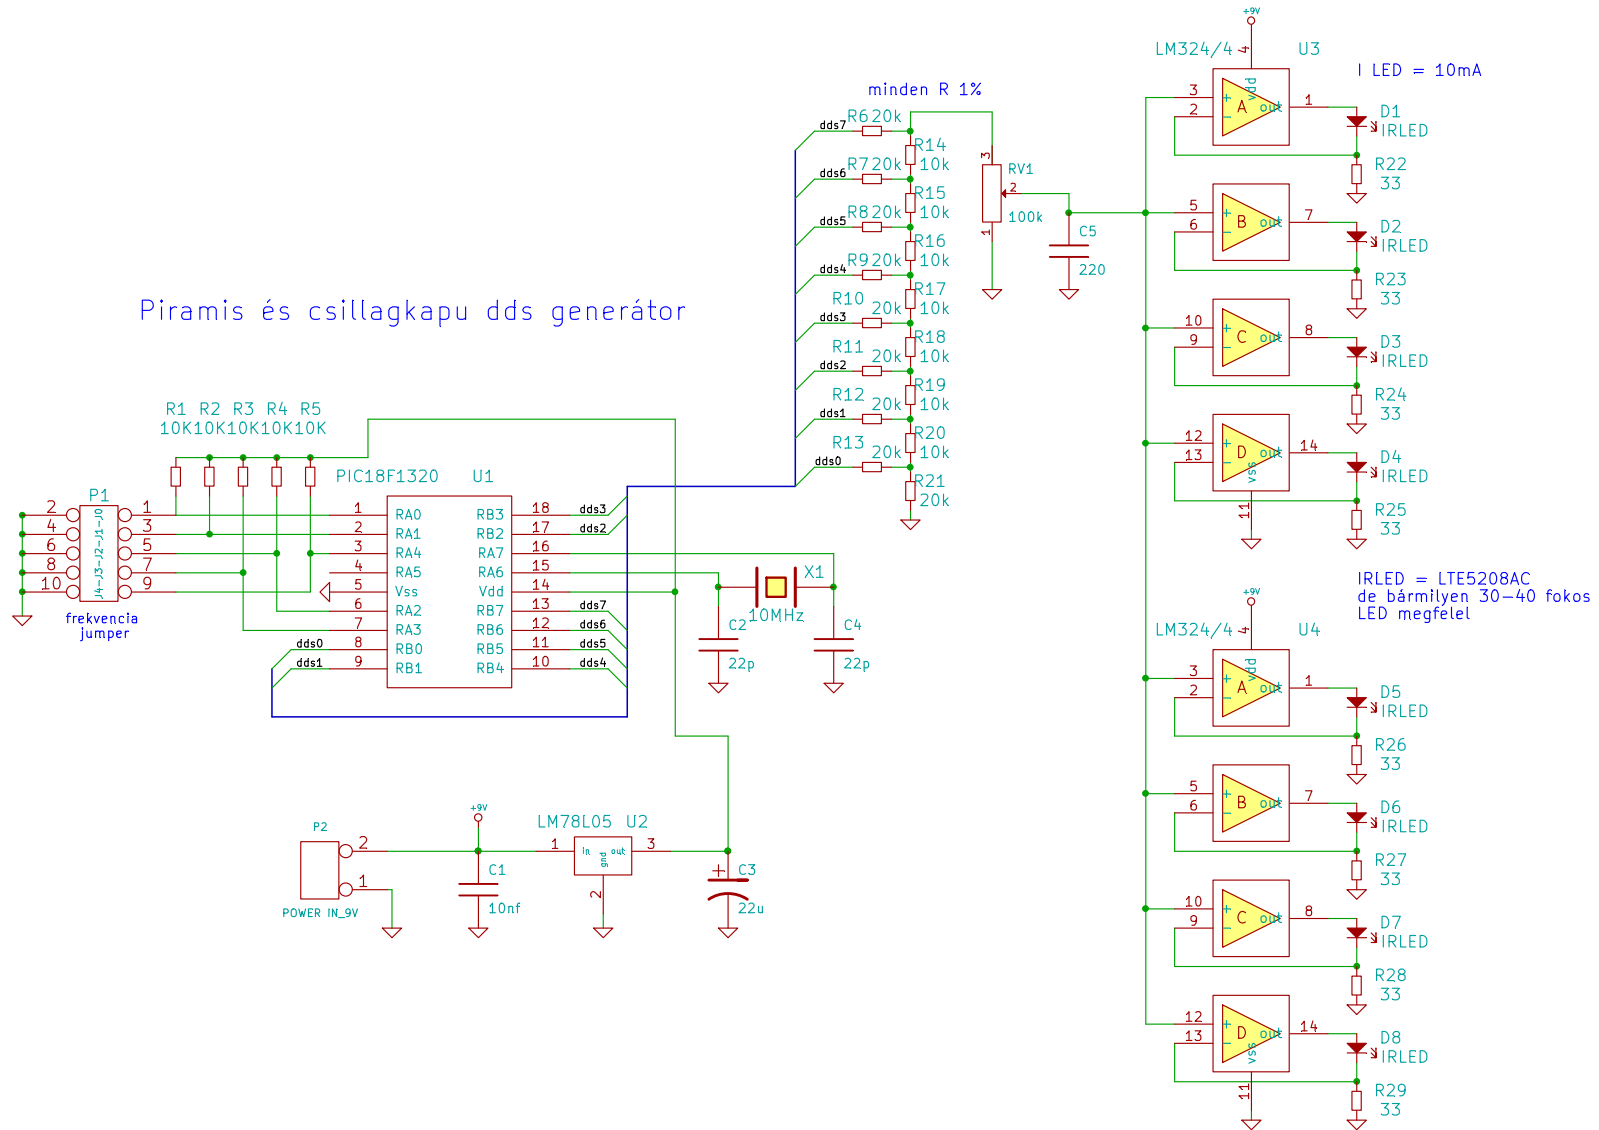

Piramis és csillagkapu dds generátor

File: generator1320.sch		
Sheet: /		
Title:		
Size: A4	Date: 24 nov 2010	Rev:
KiCad E.D.A. eschema (2010-05-05 BZR 2356)-stable		Id: 1/1